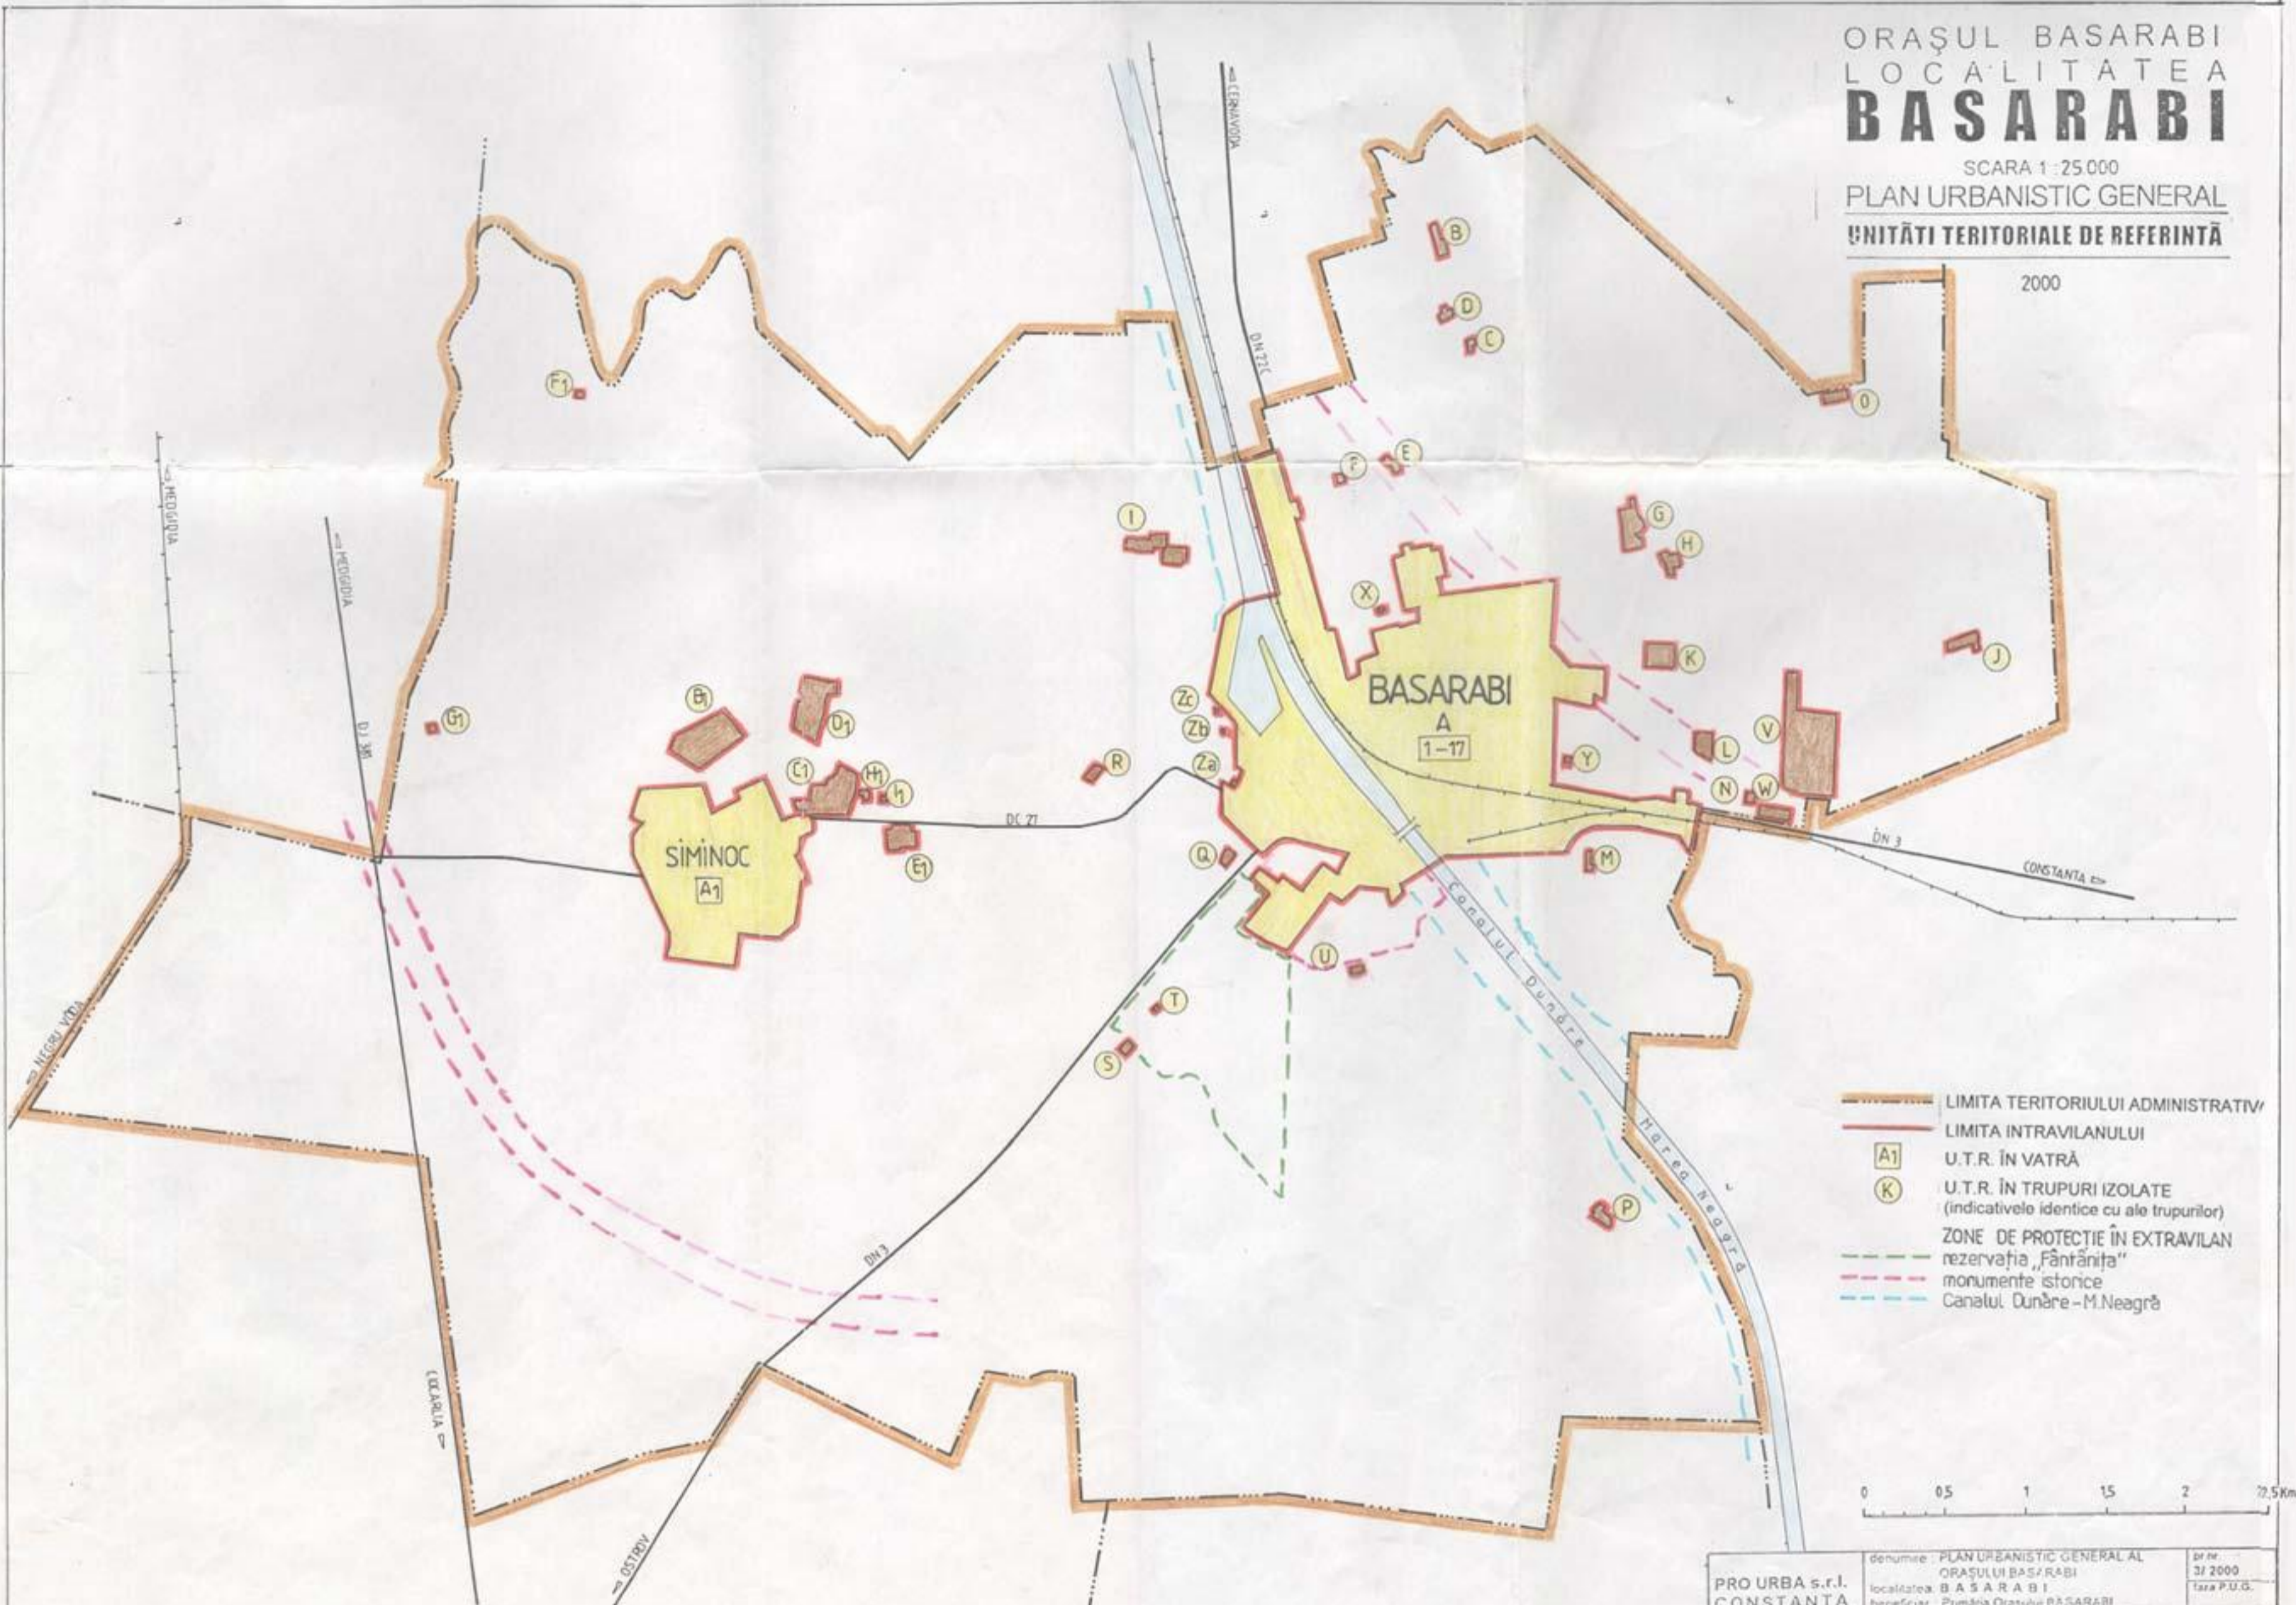

ORAȘUL BASARABI
LOCALITATEA
BASARABI

SCARA 1:25 000

PLAN URBANISTIC GENERAL

UNITĂȚI TERITORIALE DE REFERINȚĂ

2000

- LIMITA TERITORIULUI ADMINISTRATIV
- LIMITA INTRAVILANULUI
- U.T.R. ÎN VATRĂ
- U.T.R. ÎN TRUPURI IZOLATE
(indicativele identice cu ale trupurilor)
- ZONE DE PROTECȚIE ÎN EXTRAVILAN
rezervația „Fântânița”
- monumente istorice
- Canalul Dunăre-M. Neagră

PRO URBA s.r.l. CONSTANTA	denumire	PLAN URBANISTIC GENERAL AL ORAȘULUI BASARABI	pr. nr.	3/ 2000
	localitatea	BASARABI	scara	1: 25 000
	beneficiar	Primăria Orașului BASARABI	plan nr.	1
	UNITĂȚI TERITORIALE DE REFERINȚĂ			