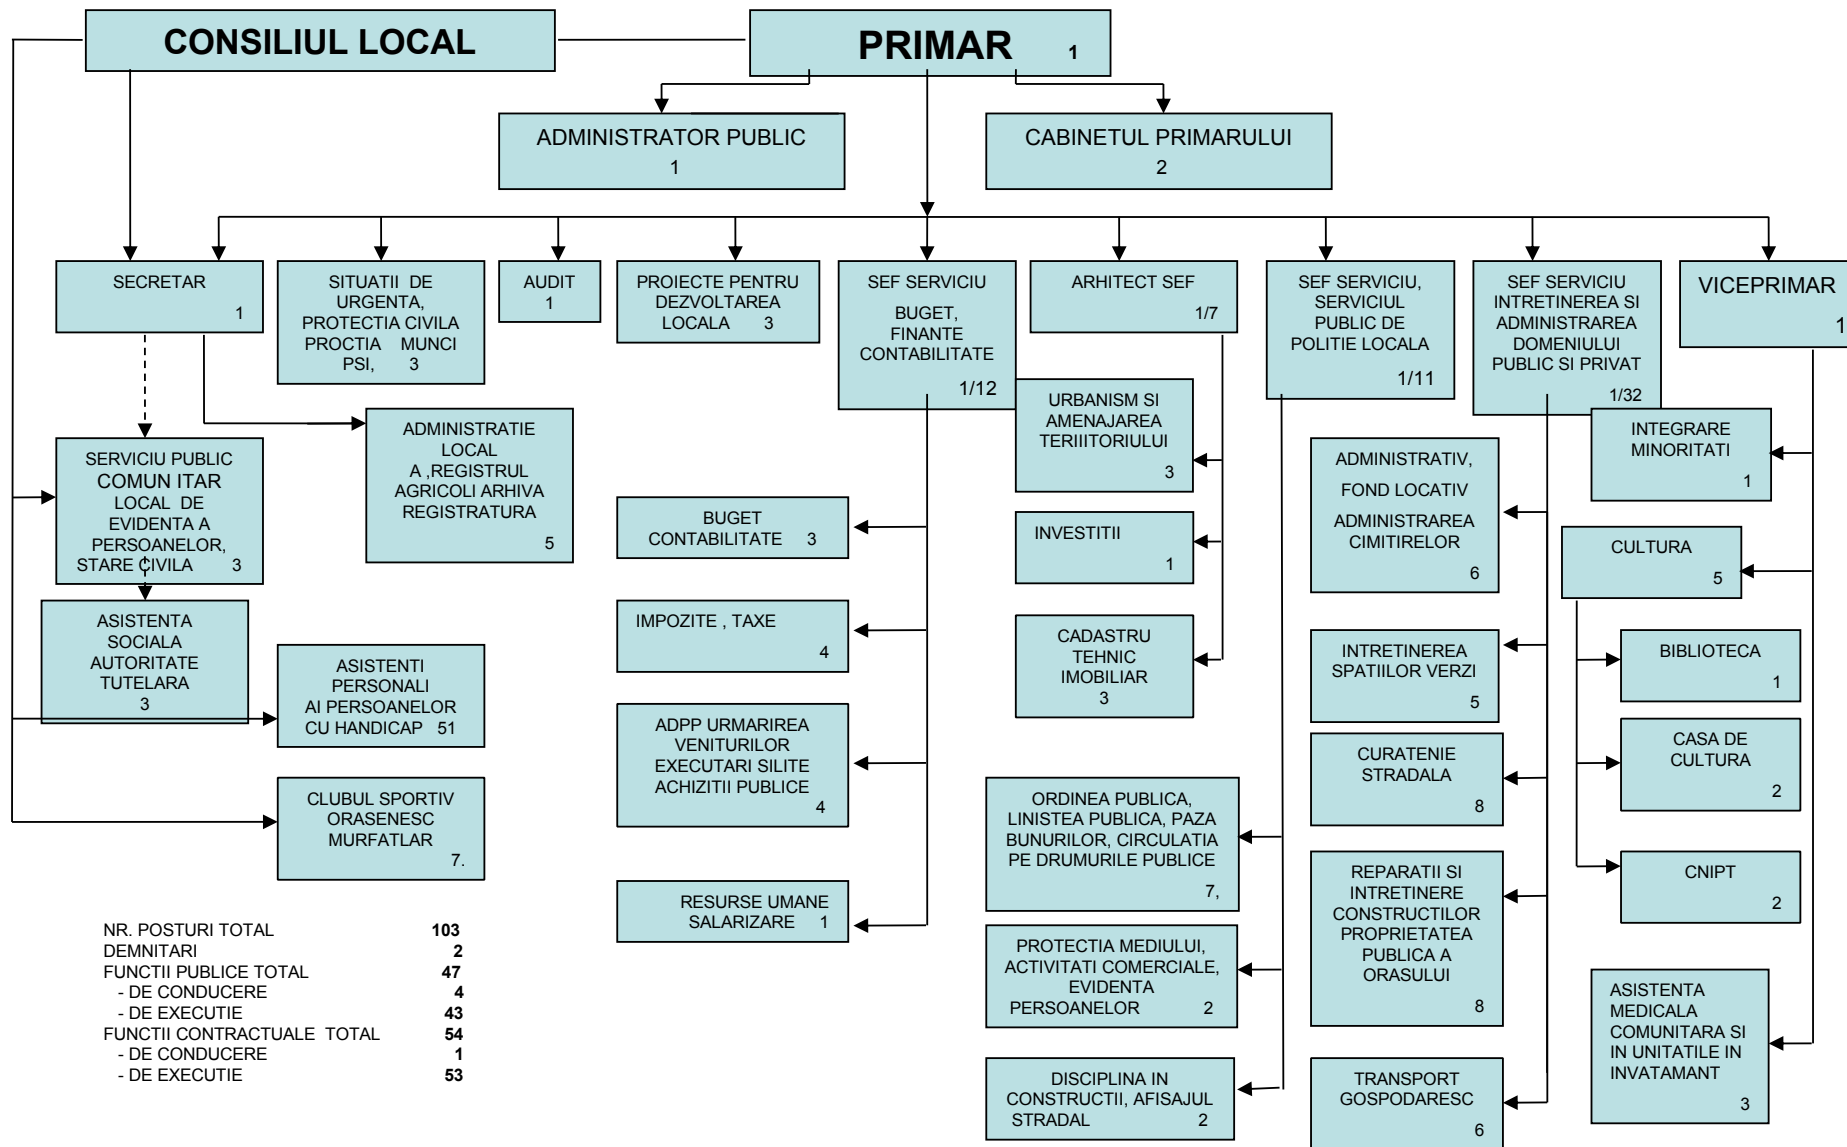

ORGANIGRAMA

APARATUL PROPRIU AL PRIMARULUI ORASULUI MURFATLAR

NR. POSTURI TOTAL	103
DEMNITARI	2
FUNCTII PUBLICE TOTAL	47
- DE CONDUCERE	4
- DE EXECUTIE	43
FUNCTII CONTRACTUALE TOTAL	54
- DE CONDUCERE	1
- DE EXECUTIE	53